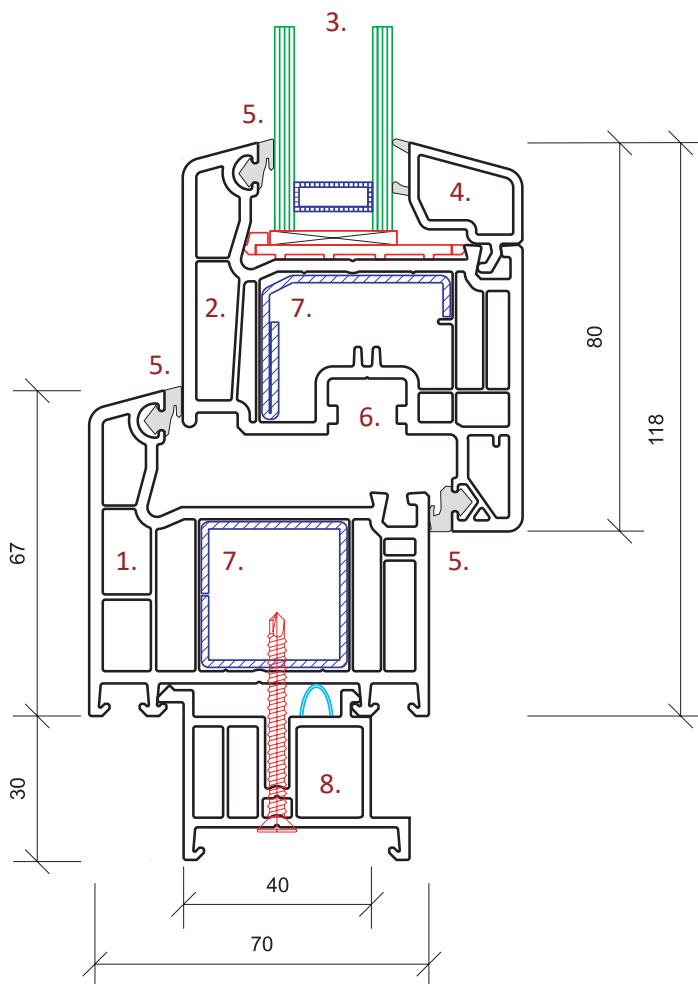

okna a dveře

moderní pětikomorový profil

1. Pětikomorový profil rámu

Profilový systém s garantovanou tloušťkou venkovních stěn, **třída A dle ČSN EN 12608** (3 mm).

2. Pětikomorový profil křídla

Profilový systém s garantovanou tloušťkou venkovních stěn, **třída A dle ČSN EN 12608** (3 mm).

3. Izolační dvojsklo nebo trojsklo

Izolační skla jsou dodávána v provedení s plastovým nebo nerezovým rámečkem, plněné Argonem nebo Kryptonem. Hloubka zasklení 4 - 42 mm. **$U_g = 0,6 - 1,1 W/(m^2K)$** .