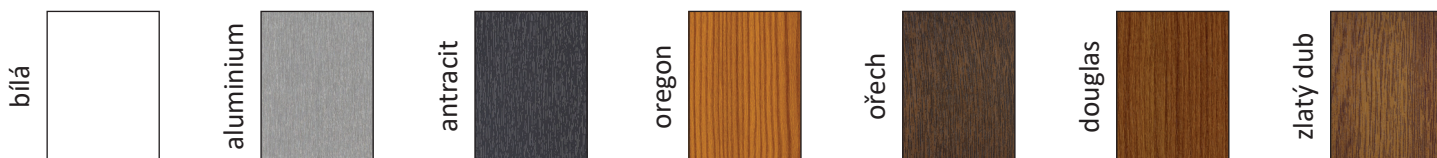

8. Podkladový profil

Systémové řešení pro montáž parapetů.

Barevné provedení profilů

Profilový systém je nabízen v 6 standardně dodávaných barvách a dalších 49 barevných odstínech a imitacích dřeva. Jejich přesné zobrazení najdete ve vzornících VEKA u našich obchodních zástupců.