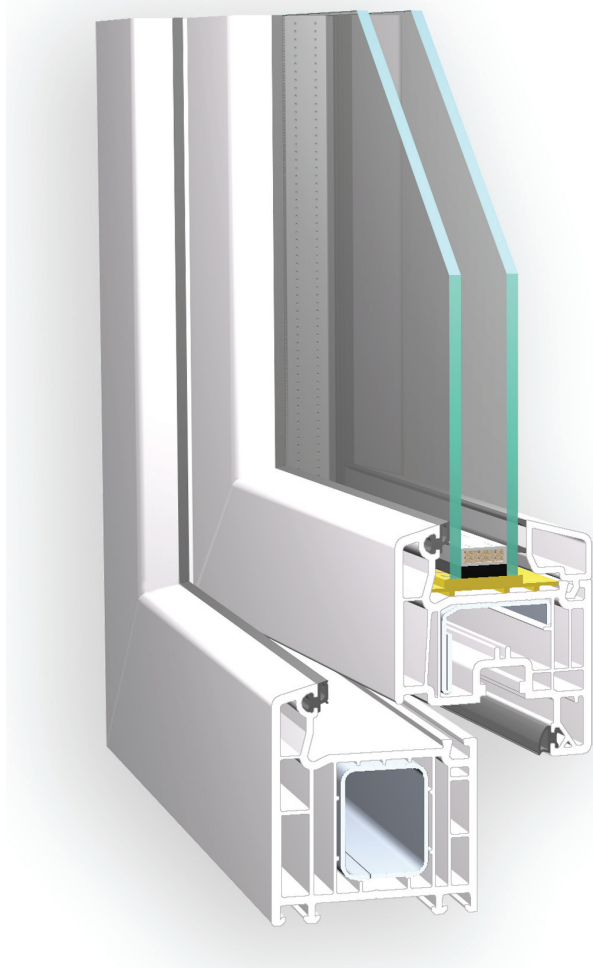

A + M
FENSTER

Drčkova 2876/17
628 00 Brno

e-mail: info@amfenster.cz
www.amfenster.cz

okna a dveře

VEKA SOFTLINE 70 AD

SIEGENIA AUBI
SOLUTIONS INSIDE

GLASSOLUTIONS
SAINT-GOBAIN

AGC

Koeficient prostupu tepla okna až: $U_w = 0,87 \text{ W}/(\text{m}^2\text{K})$

Koeficient prostupu tepla profilu: $U_f = 1,2 \text{ W}/(\text{m}^2\text{K})$

Stavební hloubka profilu: 70 mm

Pohledová výška (rám + křídlo): 118 mm

Počet komor profilu: 5

Německý profilový systém VEKA SOFTLINE 70 AD nabízí ideální řešení funkčnosť, stability a životnosť.

Vhodné pro rodinné, panelové i bytové domy.

plastová okna